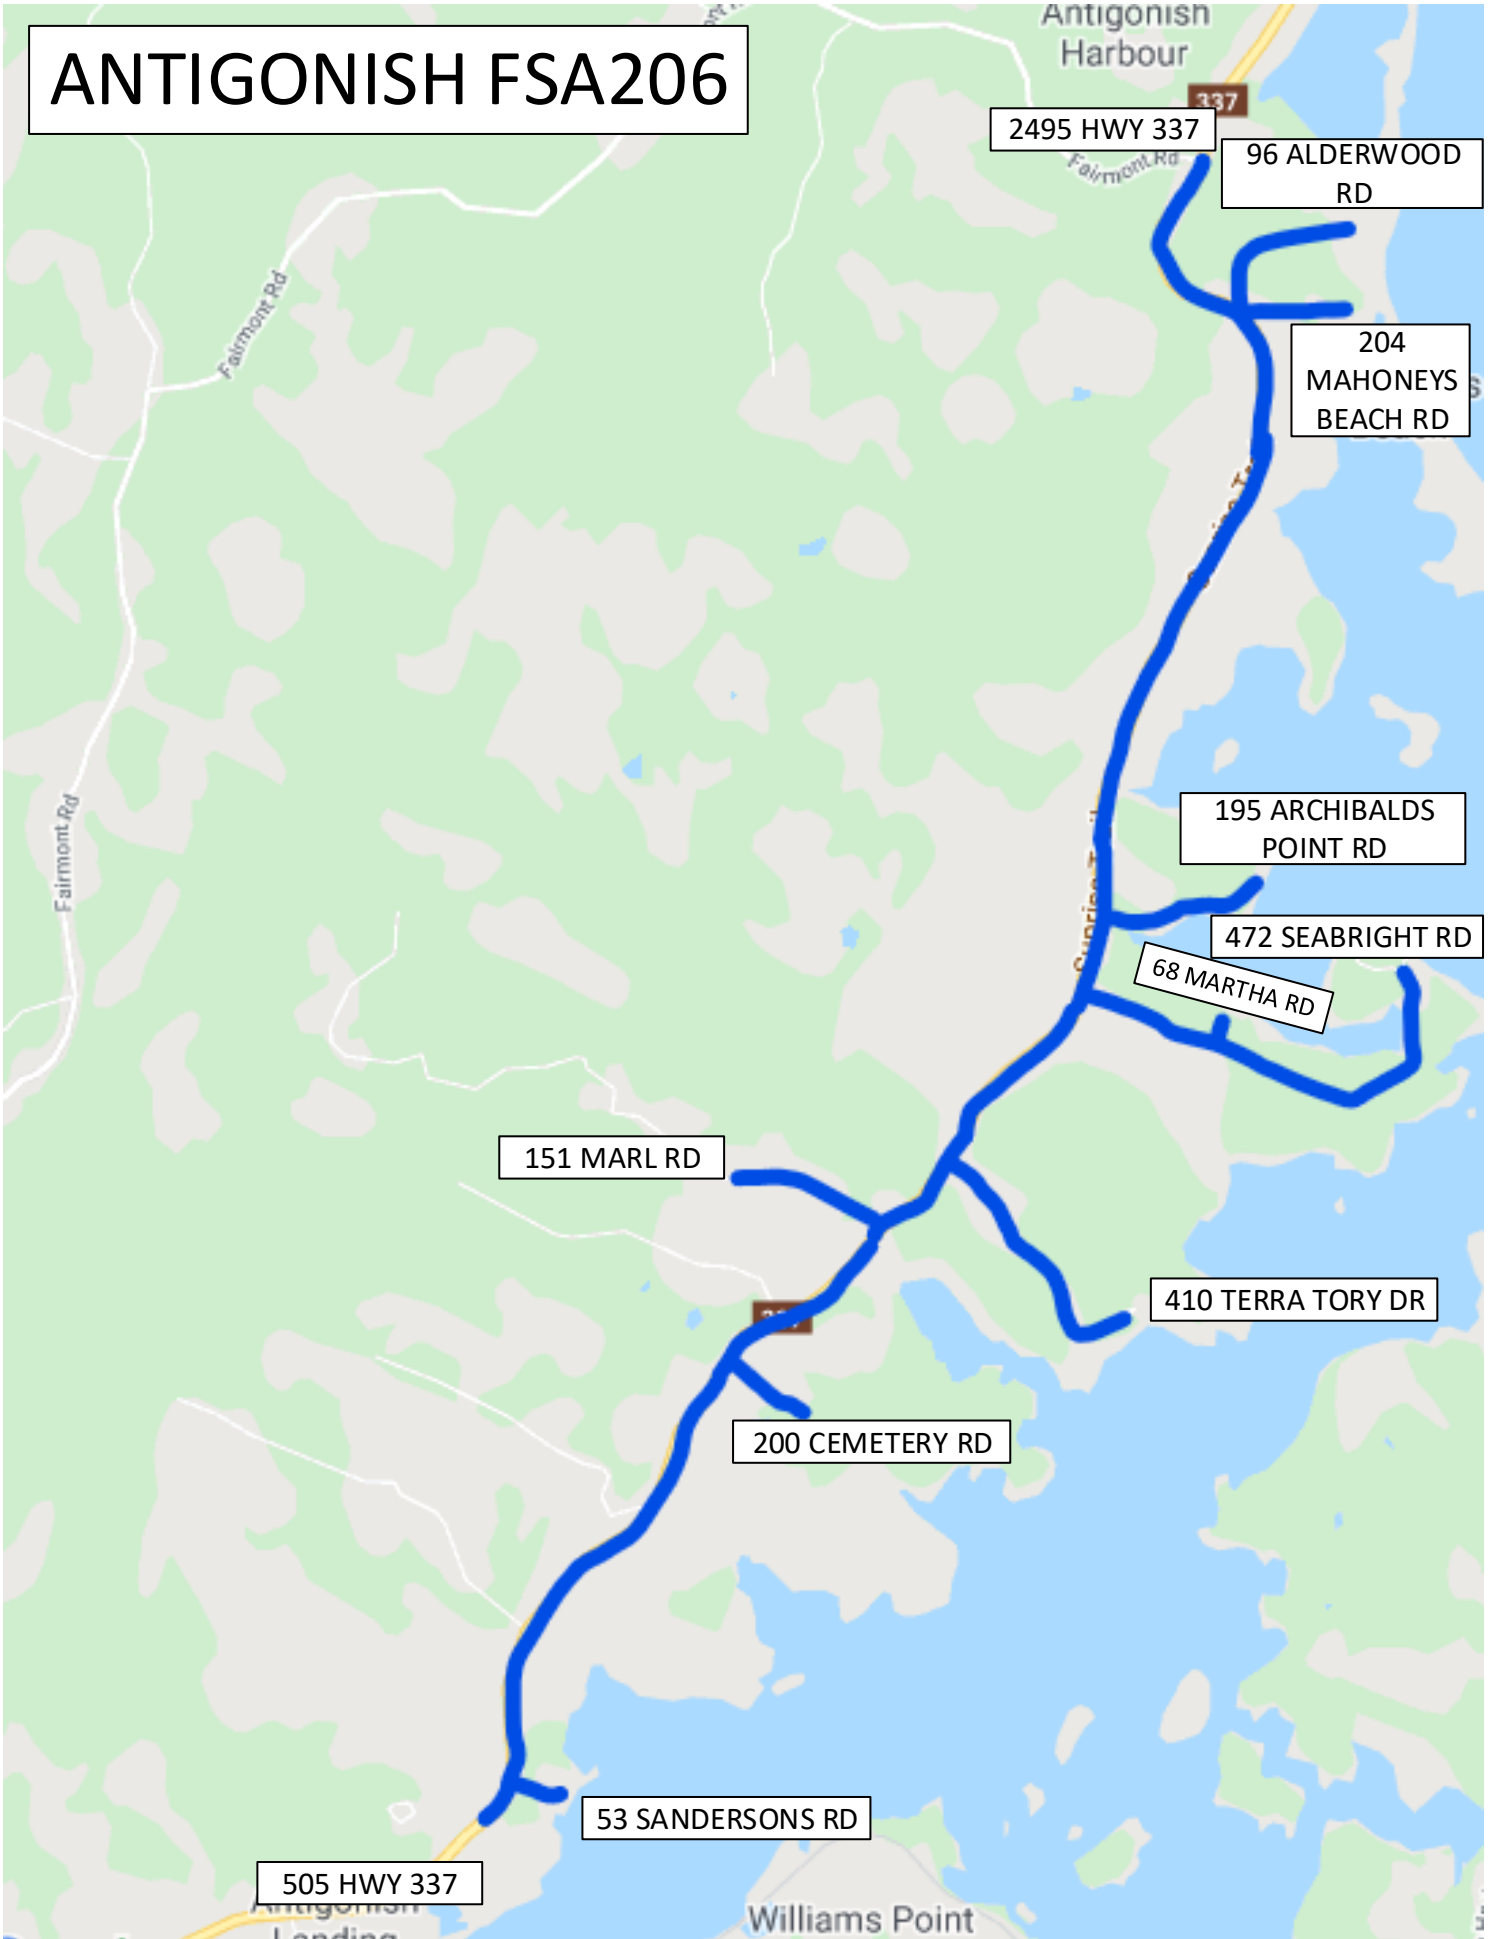

ANTIGONISH FSA206