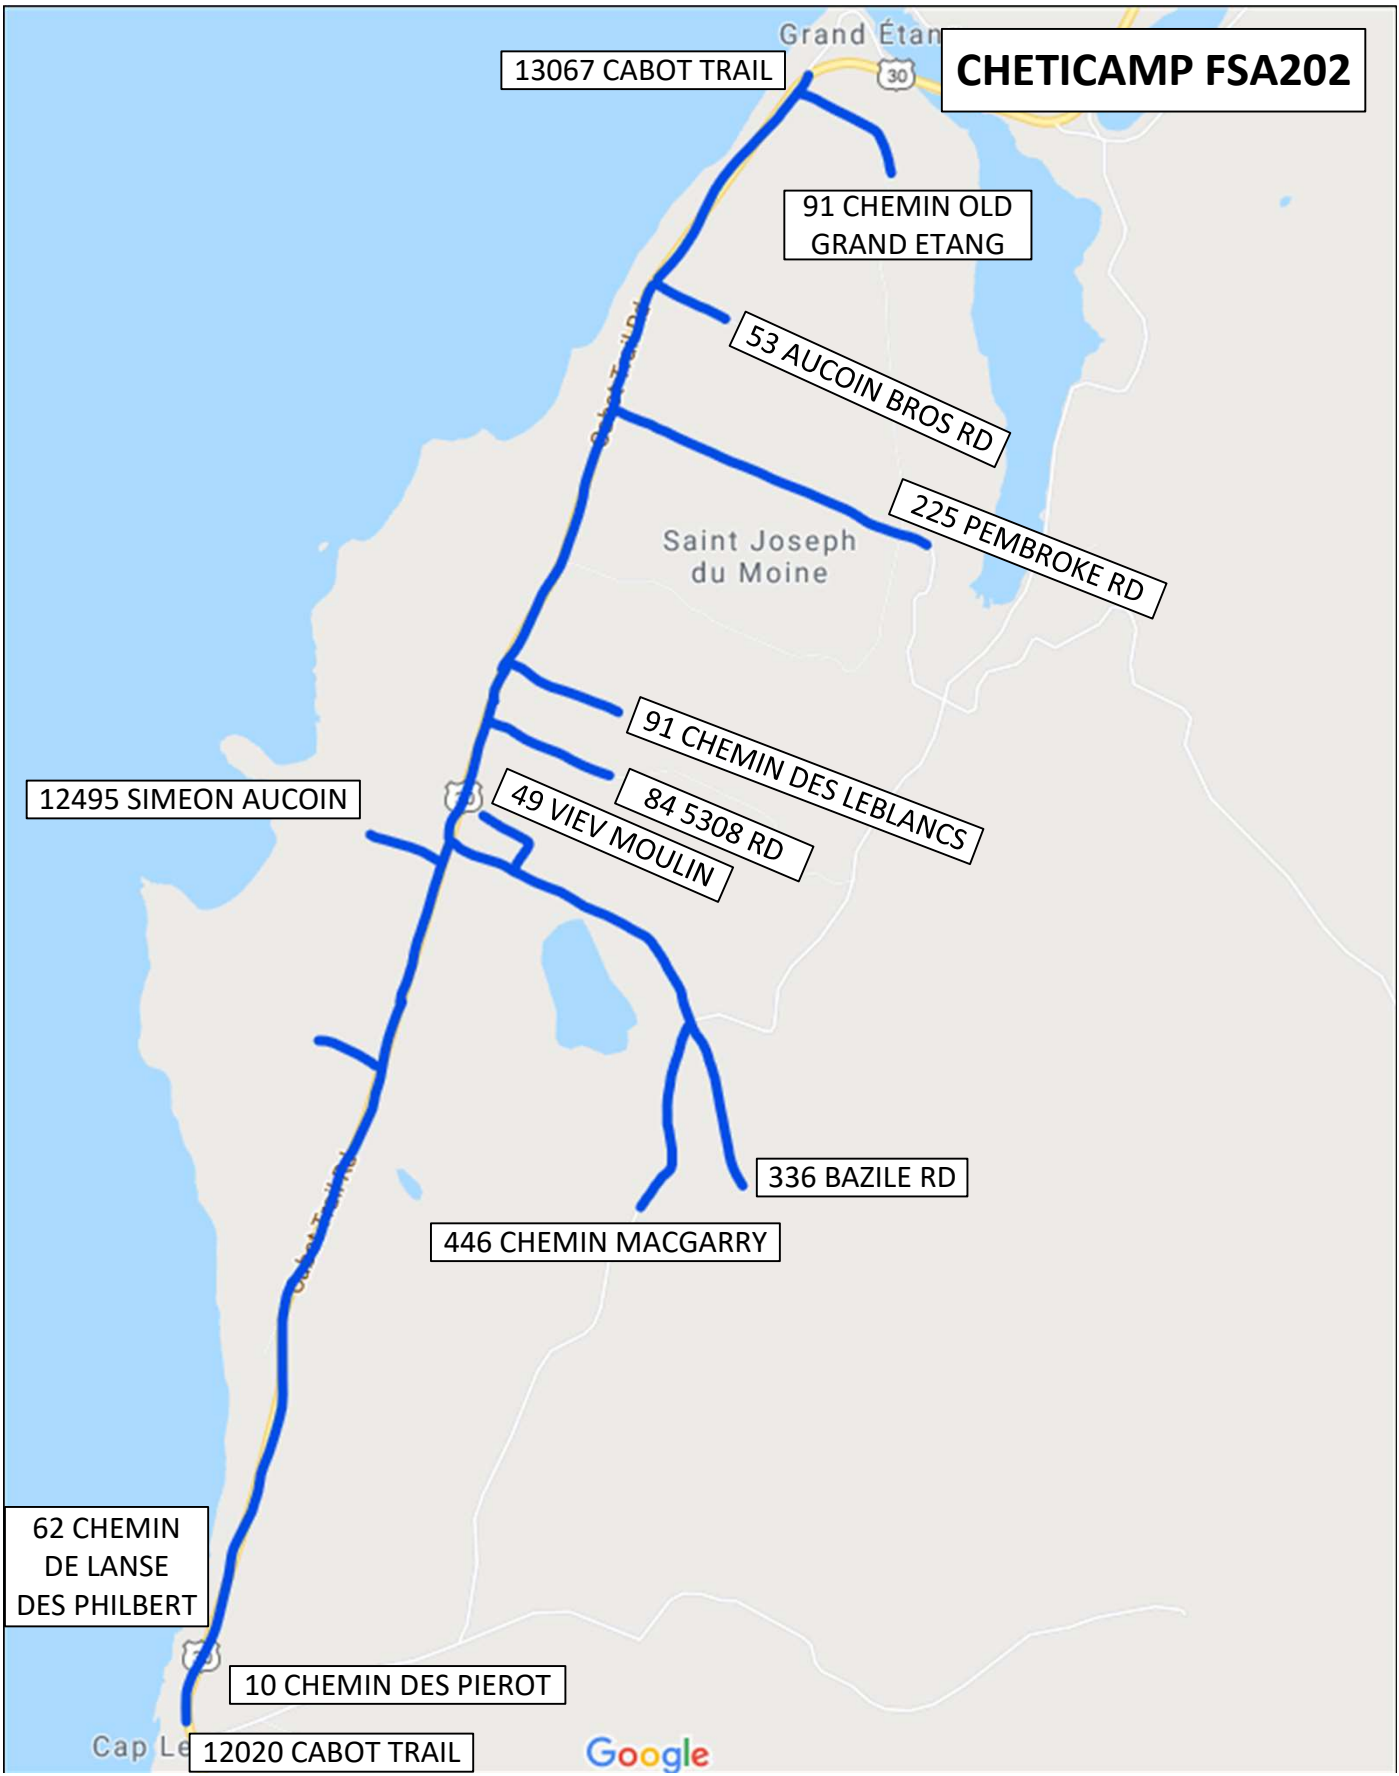

CHETICAMP FSA202