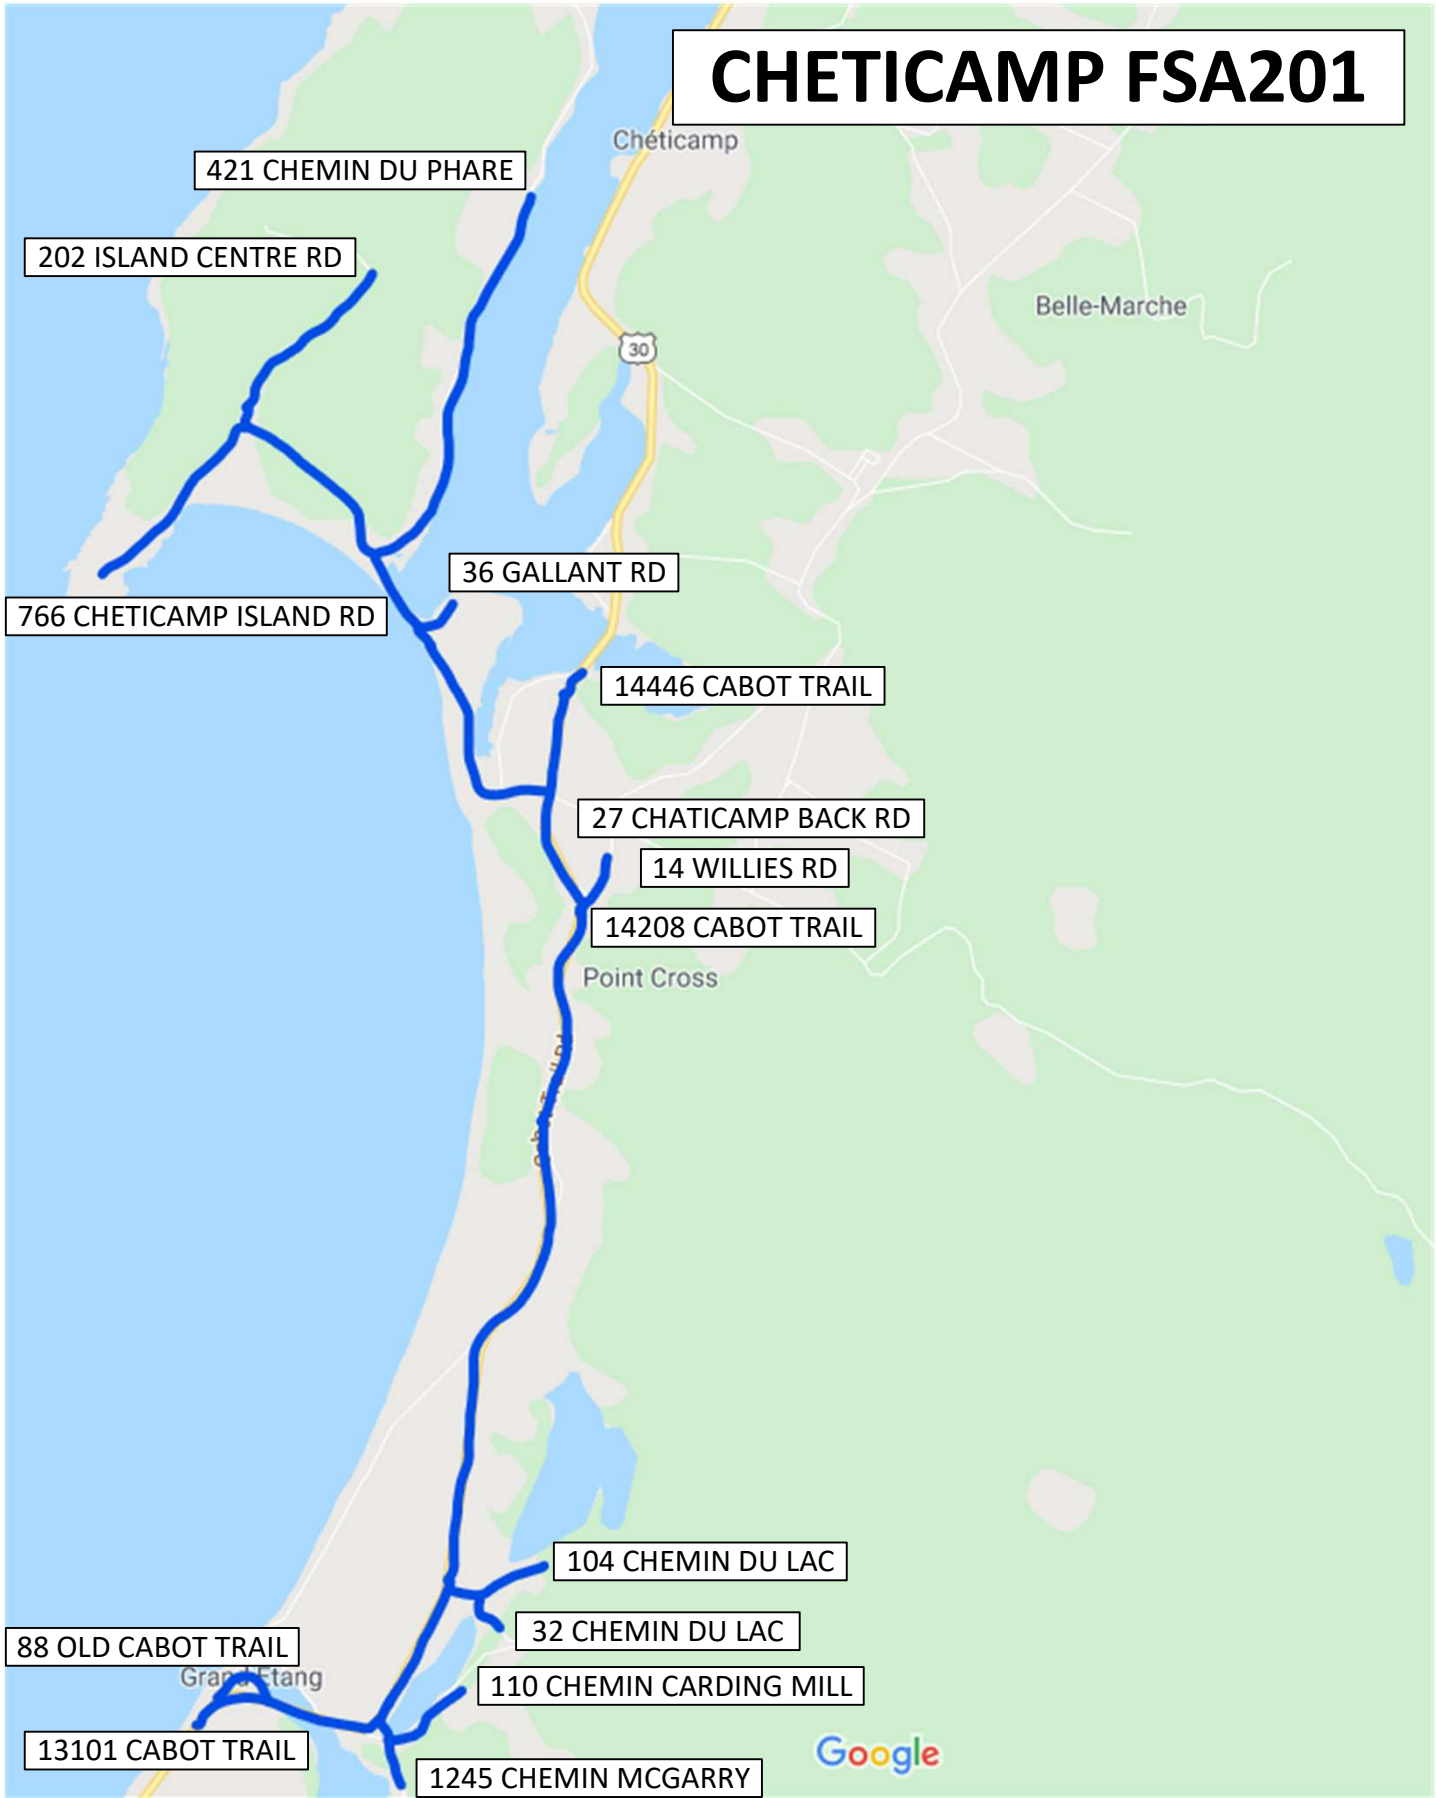

CHETICAMP FSA201