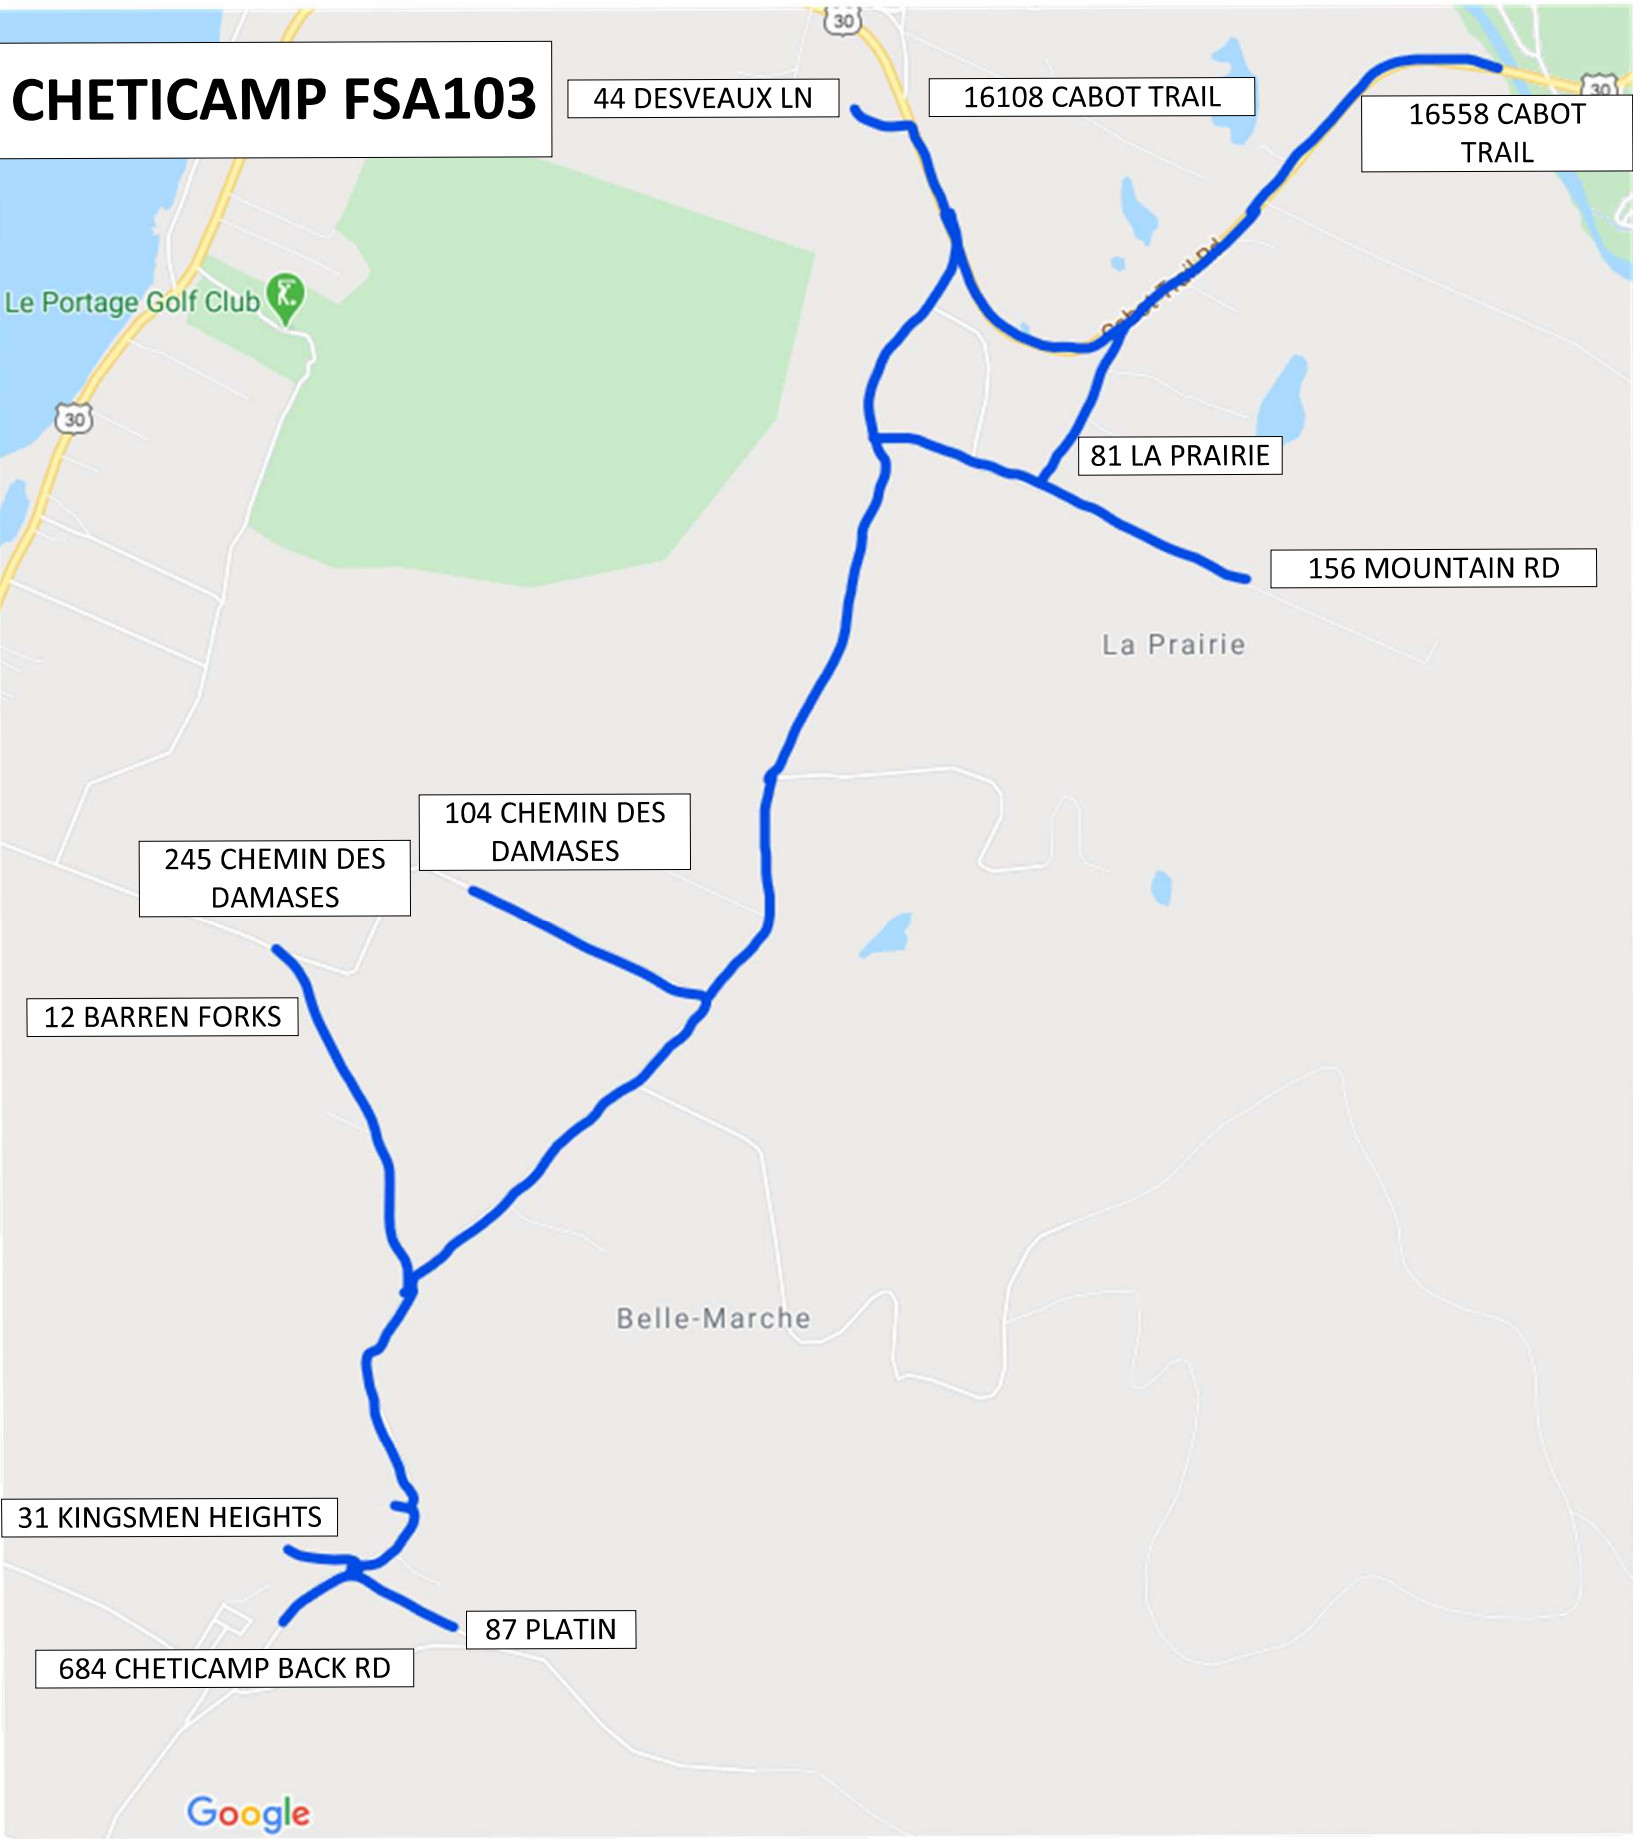

CHETICAMP FSA103