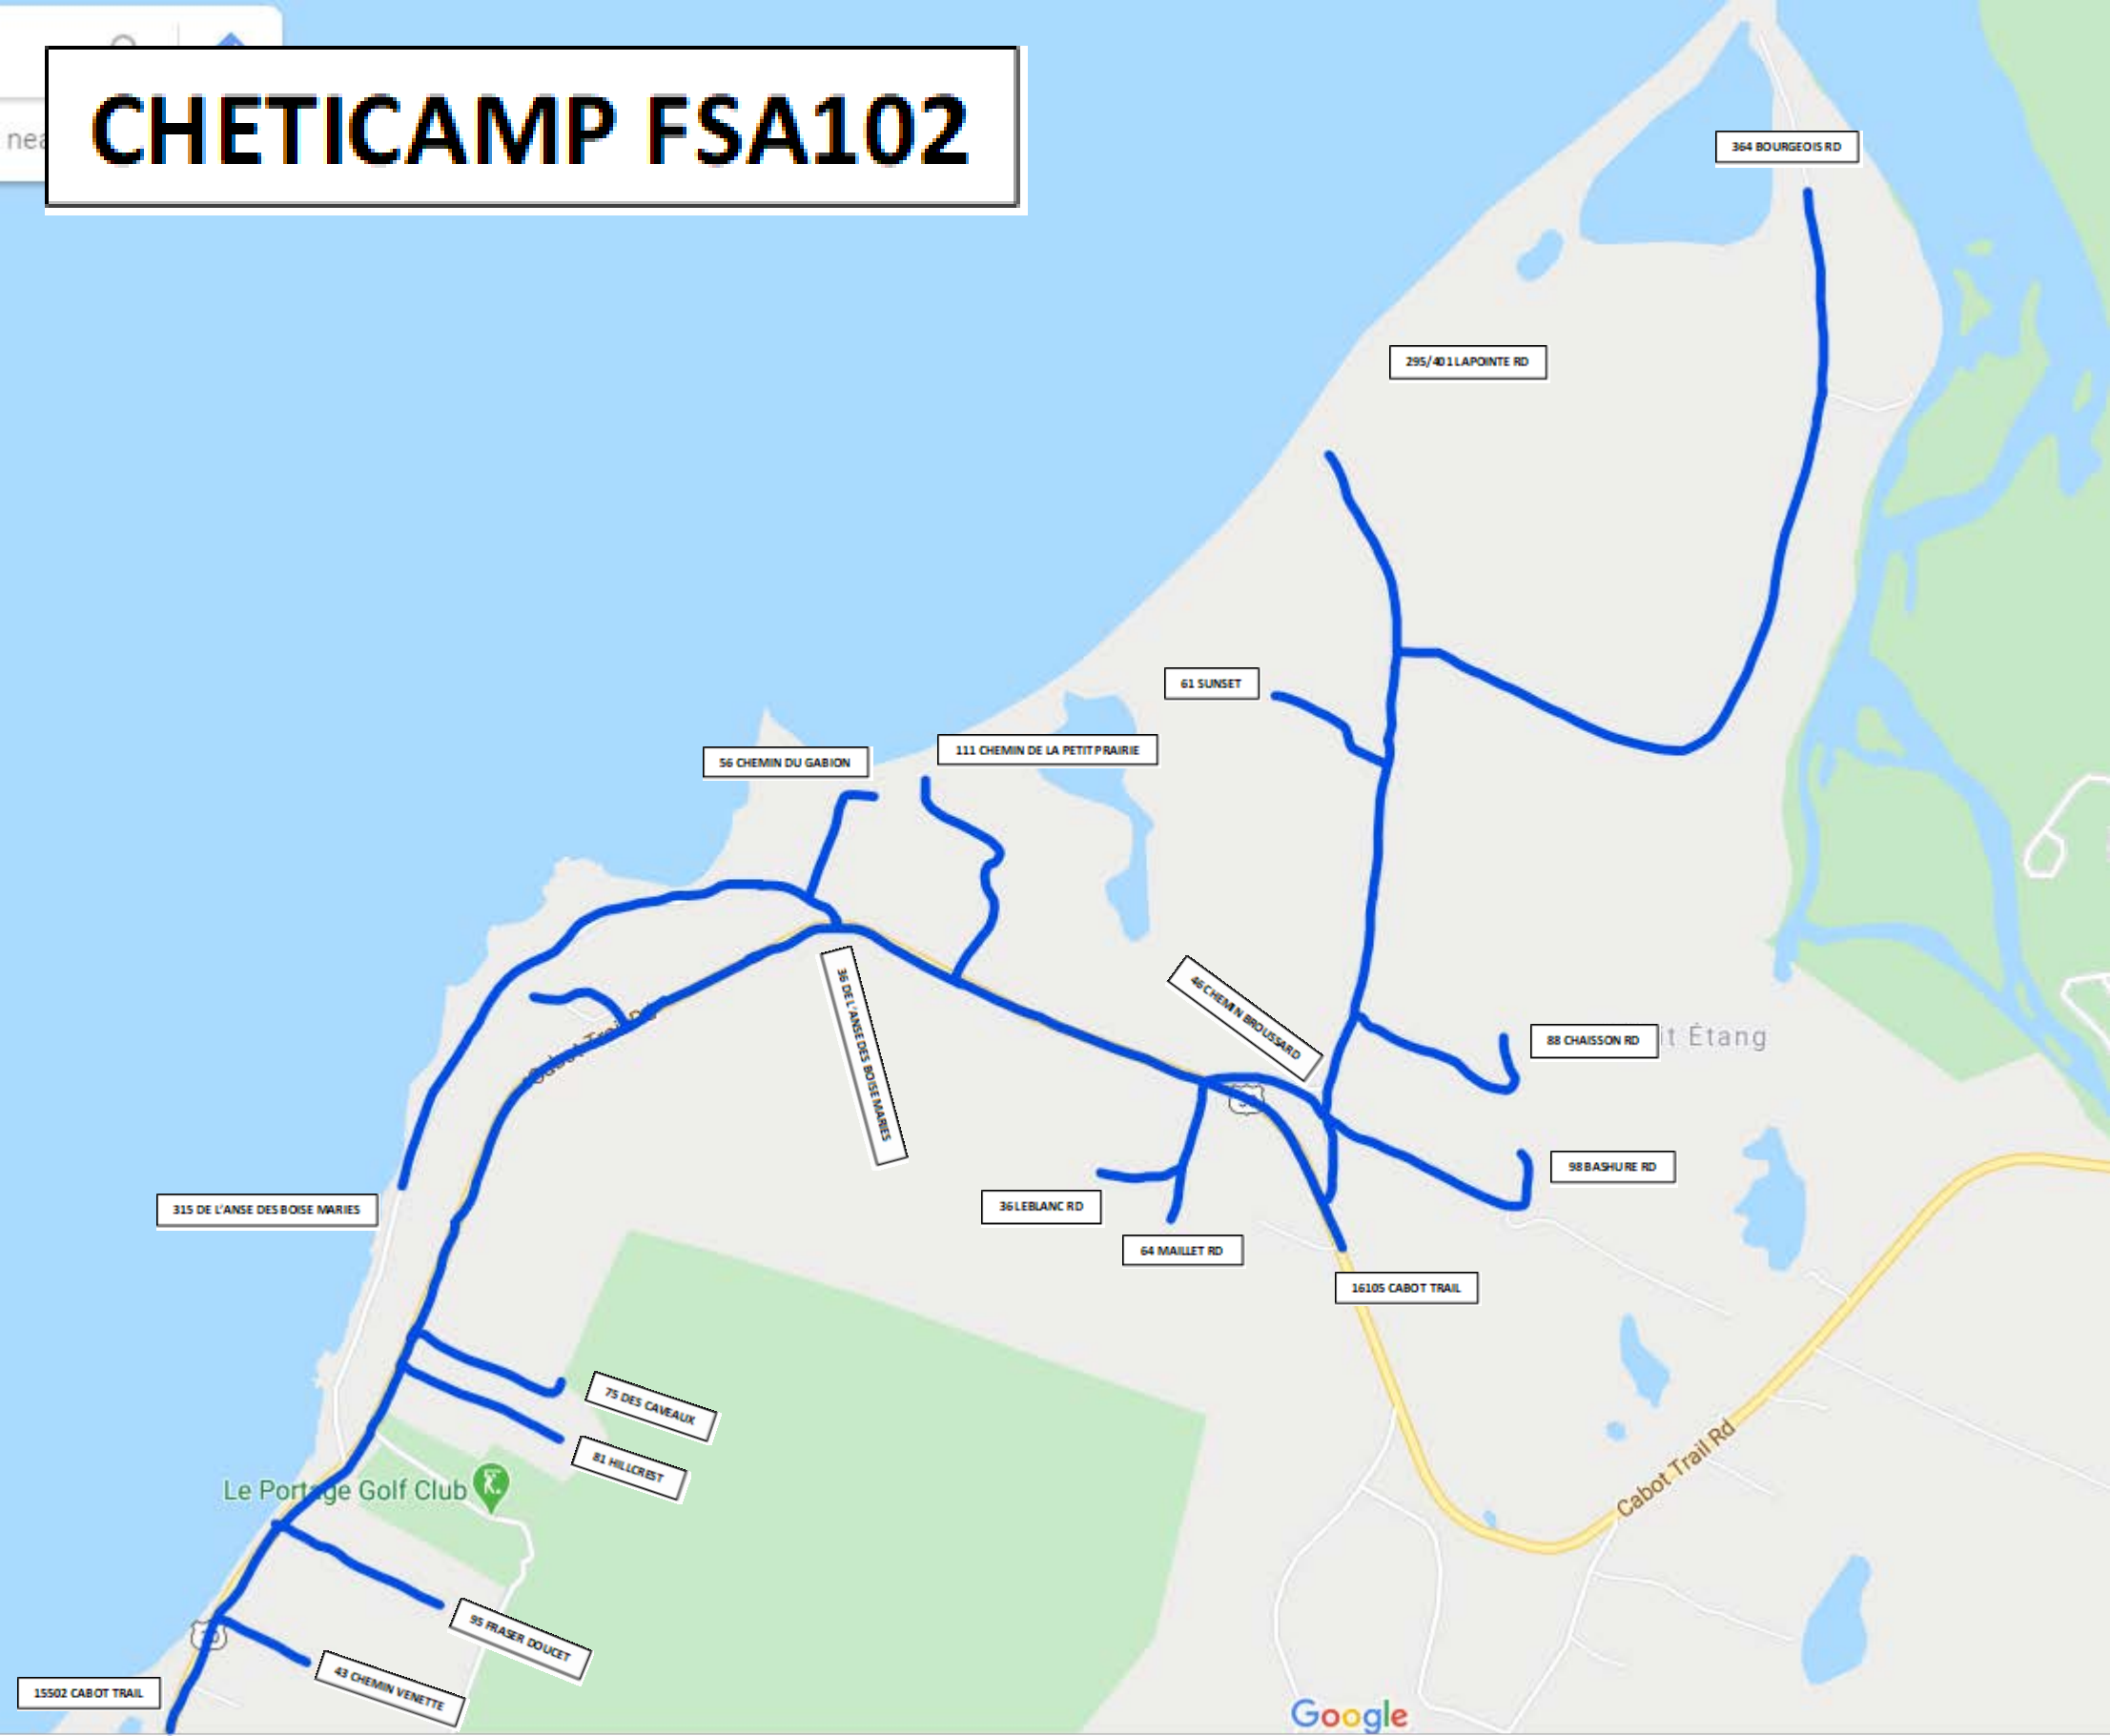

# CHETICAMP FSA102

15502 CABOT TRAIL

43 CHEMIN VENETTE

95 FRASER DOUCET

81 HILLCREST

75 DES CAVEAUX

315 DE L'ANSE DES BOISE MARIÉS

36 LEBLANC RD

64 MAILLET RD

16105 CABOT TRAIL

98 BASHURE RD

88 CHAISSON RD

46 CHEMIN BROUSSARD

36 DE L'ANSE DES BOISE MARIÉS

111 CHEMIN DE LA PETIT PRAIRIE

56 CHEMIN DU GABION