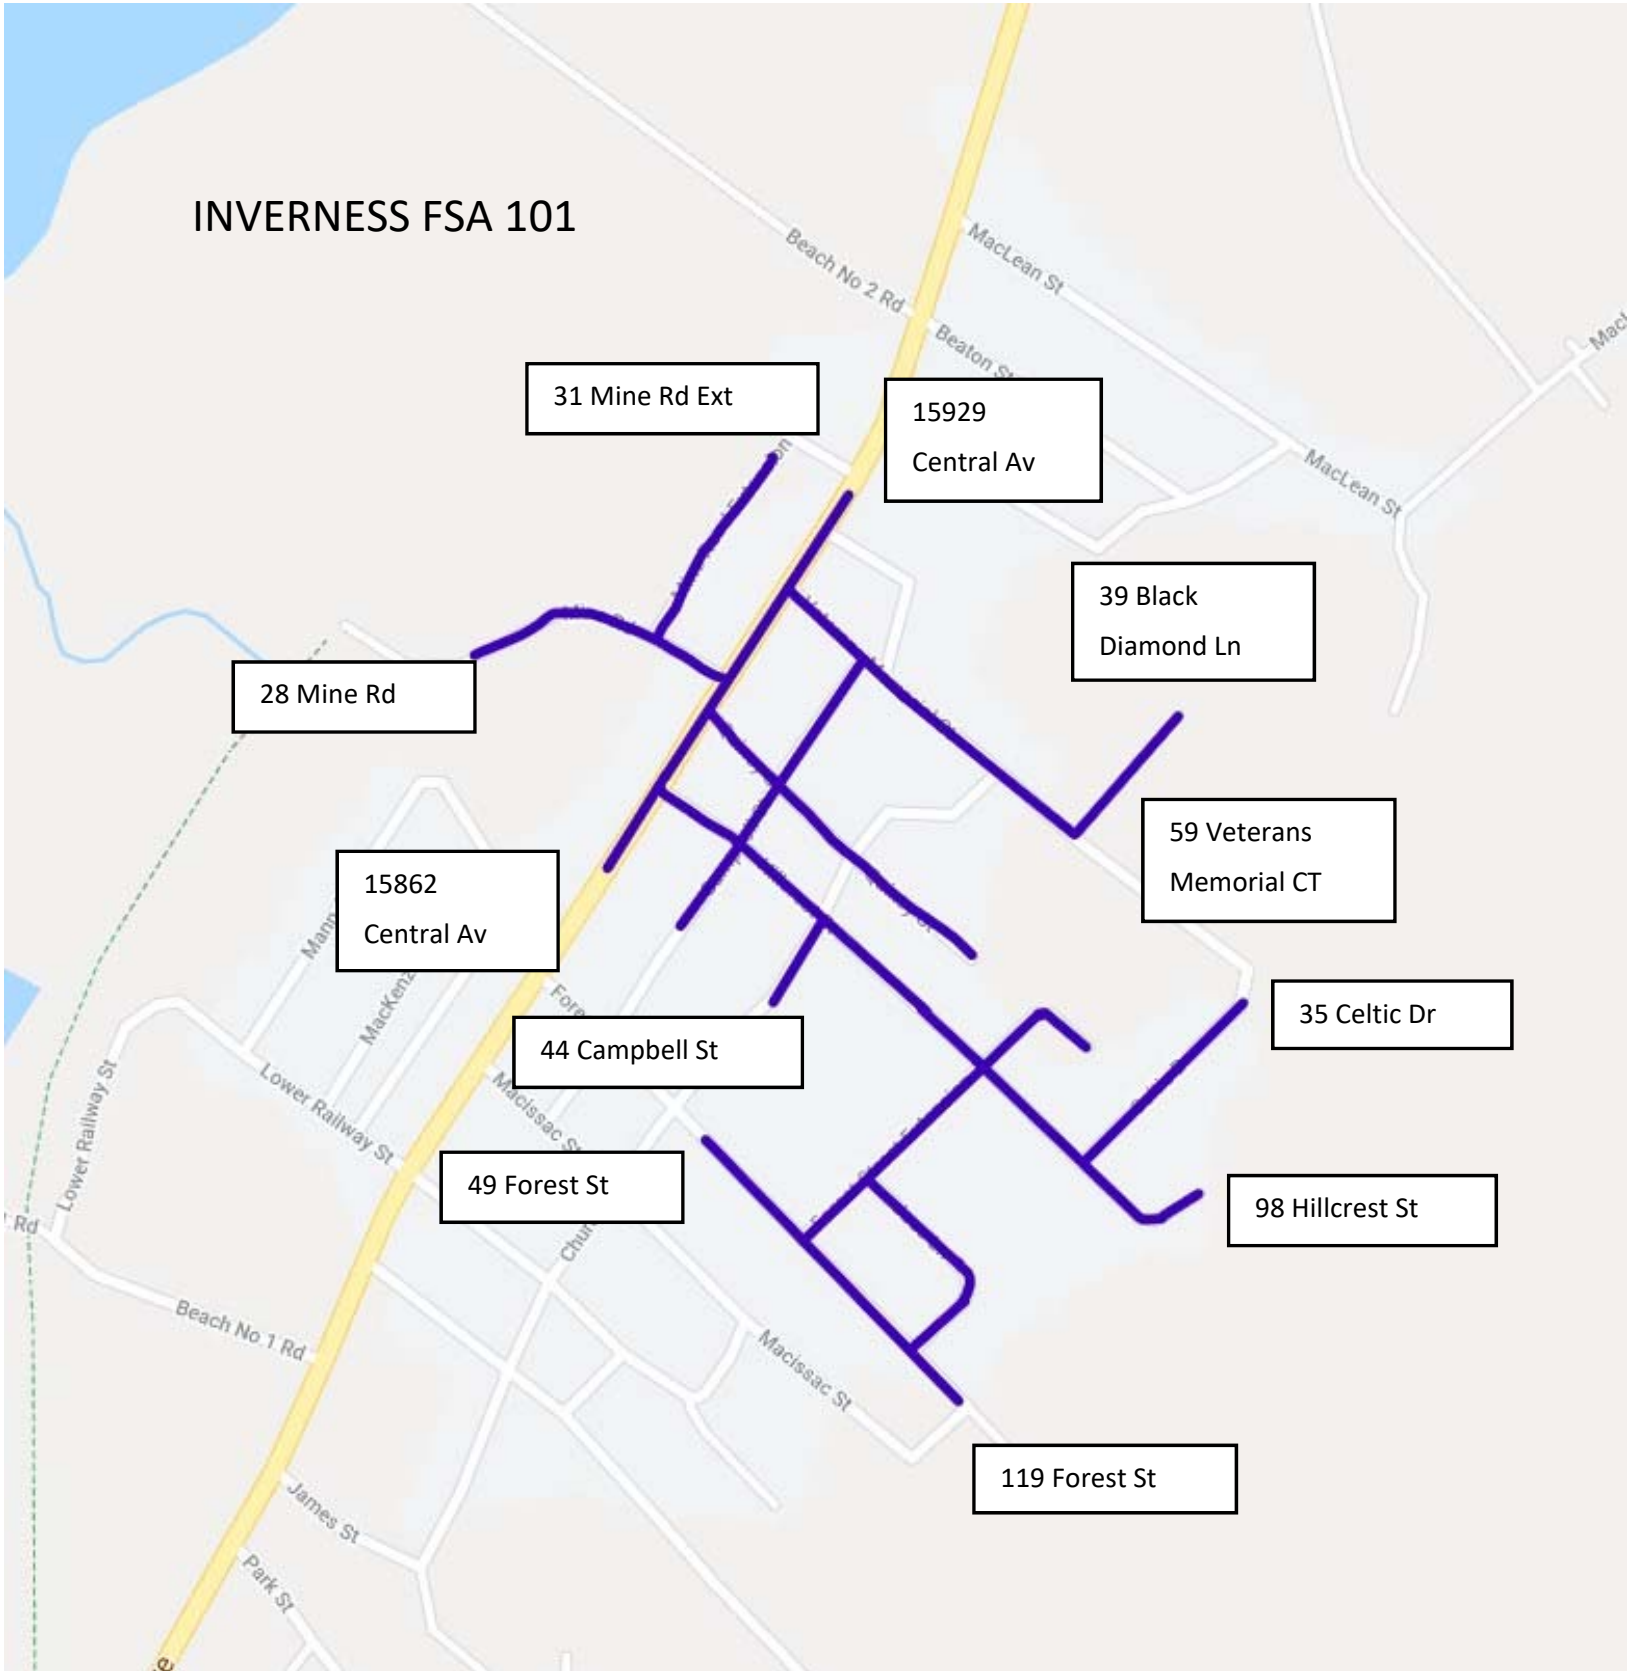

INVERNESS FSA 101

31 Mine Rd Ext

15929
Central Av

39 Black
Diamond Ln

28 Mine Rd

15862
Central Av

59 Veterans
Memorial CT

44 Campbell St

35 Celtic Dr

49 Forest St

98 Hillcrest St

119 Forest St